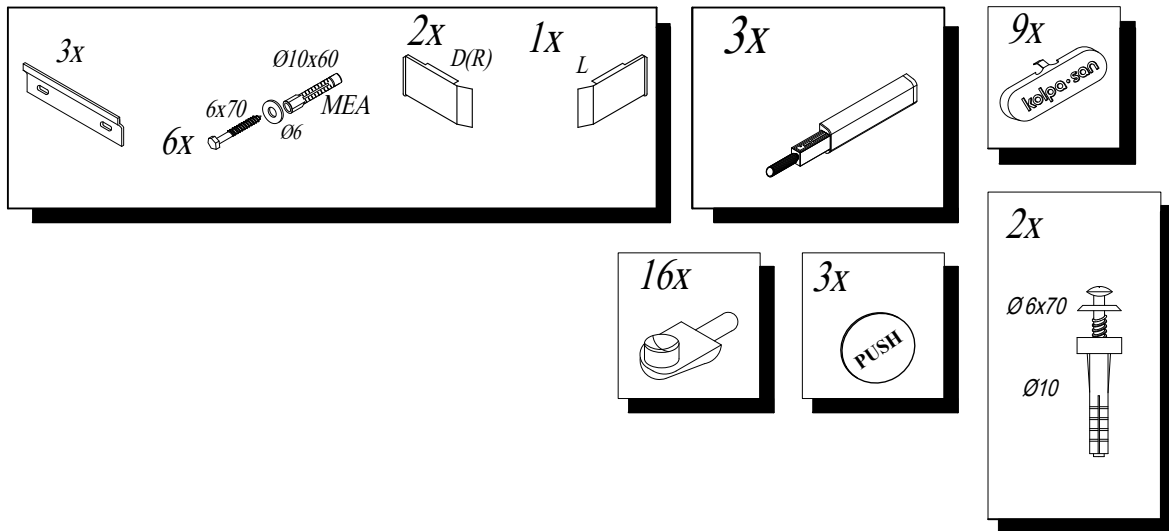

Tip: MALAYA - M 1301/1000

- SI** Montažno navodilo
- HR** Upute za montažu
- BIH** Upute za montažu
- SRB** Uputstva za montažu
- BIH** Uputstva za montažu
- CG** Uputstva za montažu
- MK** Инструкции за монтажа
- HU** Szerelési utasítás
- GB** Assembly instructions
- DE** Einbauleitungen
- RU** Инструкция по монтажу
- FR** Instruction d'assemblage

Kolpa-san
by KOLPA

2

Nastavitev TIP ON
The adjustment for TIP ON

Nastavitve / Adjustment

Odstranitev fronte / Removing of the front