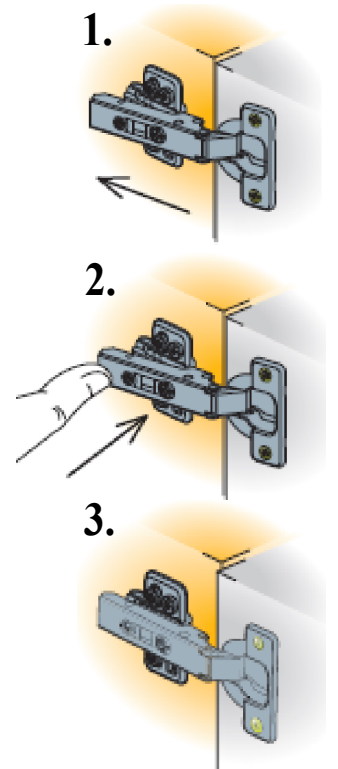

Tip: MALAYA - M 1301/1000

- SI** Montažno navodilo
- HR** Upute za montažu
- BIH** Upute za montažu
- SRB** Uputstva za montažu
- BIH** Uputstva za montažu
- CG** Uputstva za montažu
- MK** Инструкции за монтажа
- HU** Szerelési utasítás
- GB** Assembly instructions
- DE** Einbauleitungen
- RU** Инструкция по монтажу
- FR** Instruction d'assemblage

Kolpa-san
by KOLPA

2

Nastavitev TIP ON
The adjustment for TIP ON

Nastavitve / Adjustment

Odstranitev fronte / Removing of the front