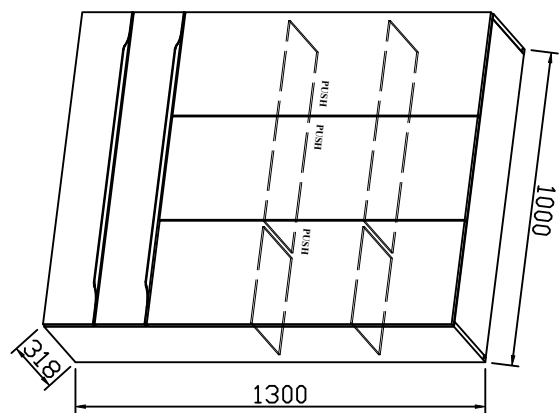

Tip: MALAYA - M 1301/1000

- SI** Montažno navodilo
- HR** Upute za montažu
- BIH** Upute za montažu
- SRB** Uputstva za montažu
- BIH** Uputstva za montažu
- CG** Uputstva za montažu
- MK** Инструкции за монтажа
- HU** Szerelési utasítás
- GB** Assembly instructions
- DE** Einbauleitungen
- RU** Инструкция по монтажу
- FR** Instruction d'assemblage

Kolpa-san
by KOLPA

2

Nastavitev TIP ON
The adjustment for TIP ON

Nastavitve / Adjustment

Odstranitev fronte / Removing of the front