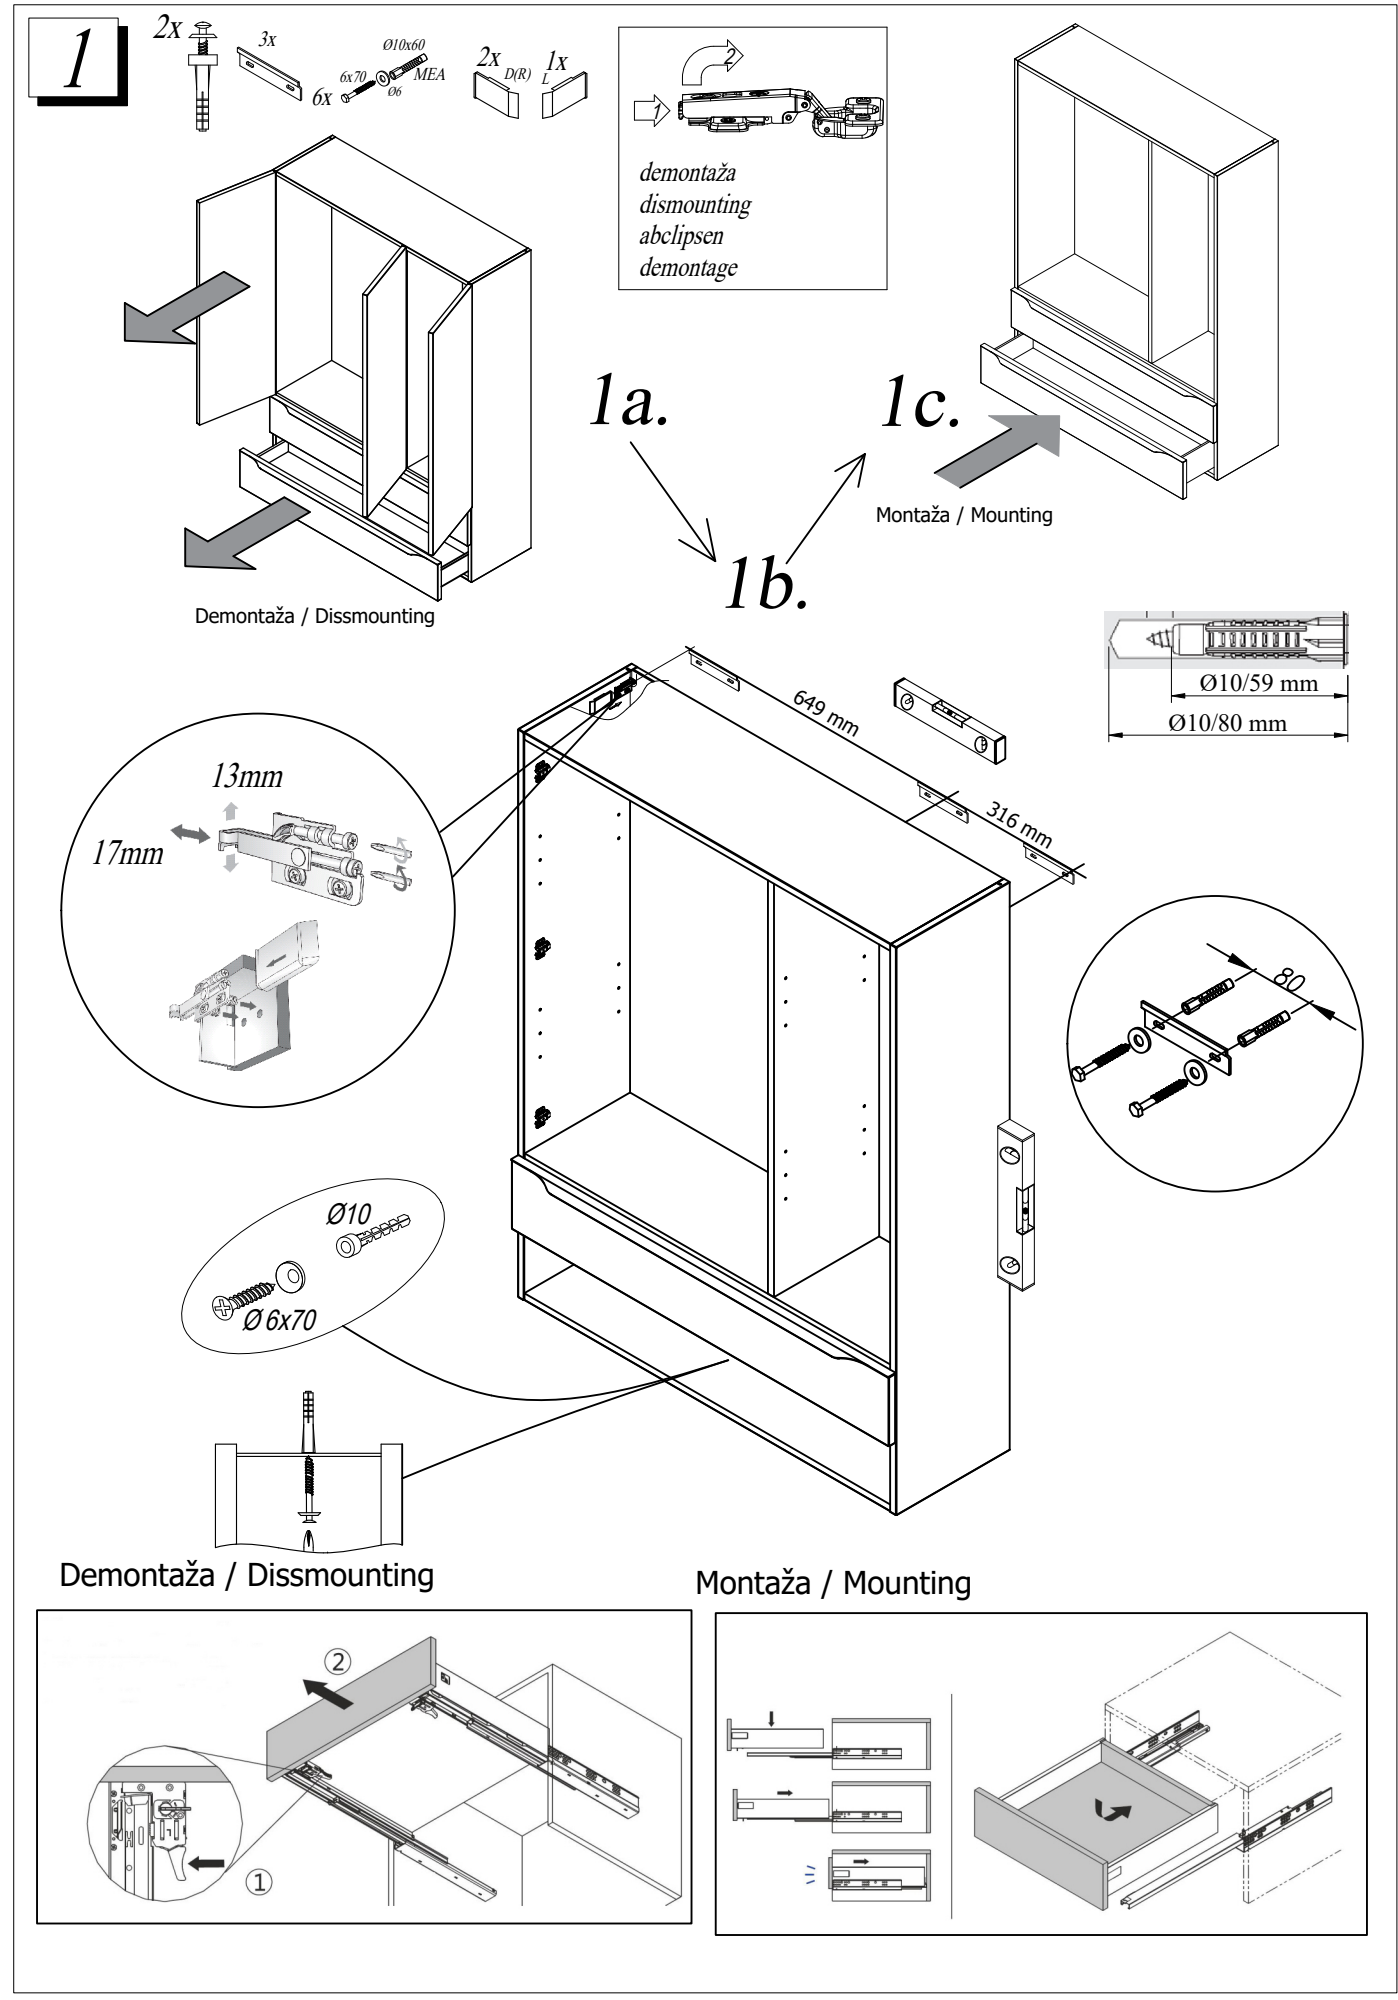

Tip: MALAYA - M 1301/1000

- SI** Montažno navodilo
- HR** Upute za montažu
- BIH** Upute za montažu
- SRB** Uputstva za montažu
- BIH** Uputstva za montažu
- CG** Uputstva za montažu
- MK** Инструкции за монтажа
- HU** Szerelési utasítás
- GB** Assembly instructions
- DE** Einbauleitungen
- RU** Инструкция по монтажу
- FR** Instruction d'assemblage

Kolpa-san
by KOLPA

2

Nastavitev TIP ON
The adjustment for TIP ON

Nastavitve / Adjustment

Odstranitev fronte / Removing of the front