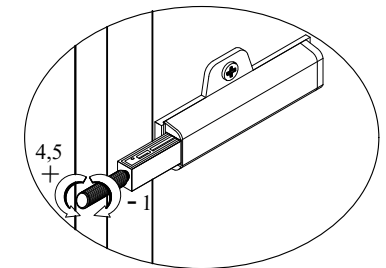

Tip: MALAYA - M 1301/1000

- SI** Montažno navodilo
- HR** Upute za montažu
- BIH** Upute za montažu
- SRB** Uputstva za montažu
- BIH** Uputstva za montažu
- CG** Uputstva za montažu
- MK** Инструкции за монтажа
- HU** Szerelési utasítás
- GB** Assembly instructions
- DE** Einbauleitungen
- RU** Инструкция по монтажу
- FR** Instruction d'assemblage

Kolpa-san
by KOLPA

2

Nastavitev TIP ON
The adjustment for TIP ON

Nastavitve / Adjustment

Odstranitev fronte / Removing of the front