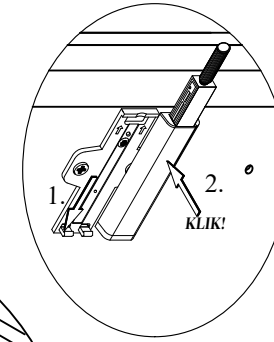

Tip: MALAYA - M 1301/1000

- SI** Montažno navodilo
- HR** Upute za montažu
- BIH** Upute za montažu
- SRB** Uputstva za montažu
- BIH** Uputstva za montažu
- CG** Uputstva za montažu
- MK** Инструкции за монтажа
- HU** Szerelési utasítás
- GB** Assembly instructions
- DE** Einbauleitungen
- RU** Инструкция по монтажу
- FR** Instruction d'assemblage

Kolpa-san
by KOLPA

2

Nastavitev TIP ON
The adjustment for TIP ON

Nastavitve / Adjustment

Odstranitev fronte / Removing of the front