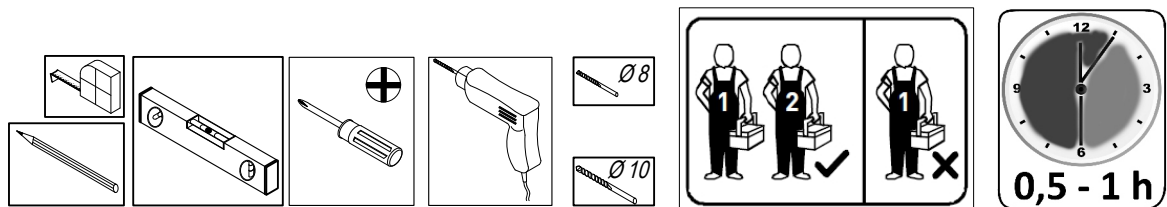

Tip: MALAYA - M 1301/1000

- SI** Montažno navodilo
- HR** Upute za montažu
- BIH** Upute za montažu
- SRB** Uputstva za montažu
- BIH** Uputstva za montažu
- CG** Uputstva za montažu
- MK** Инструкции за монтажа
- HU** Szerelési utasítás
- GB** Assembly instructions
- DE** Einbauleitungen
- RU** Инструкция по монтажу
- FR** Instruction d'assemblage

Kolpa-san
by KOLPA

2

Nastavitev TIP ON
The adjustment for TIP ON

Nastavitve / Adjustment

Odstranitev fronte / Removing of the front